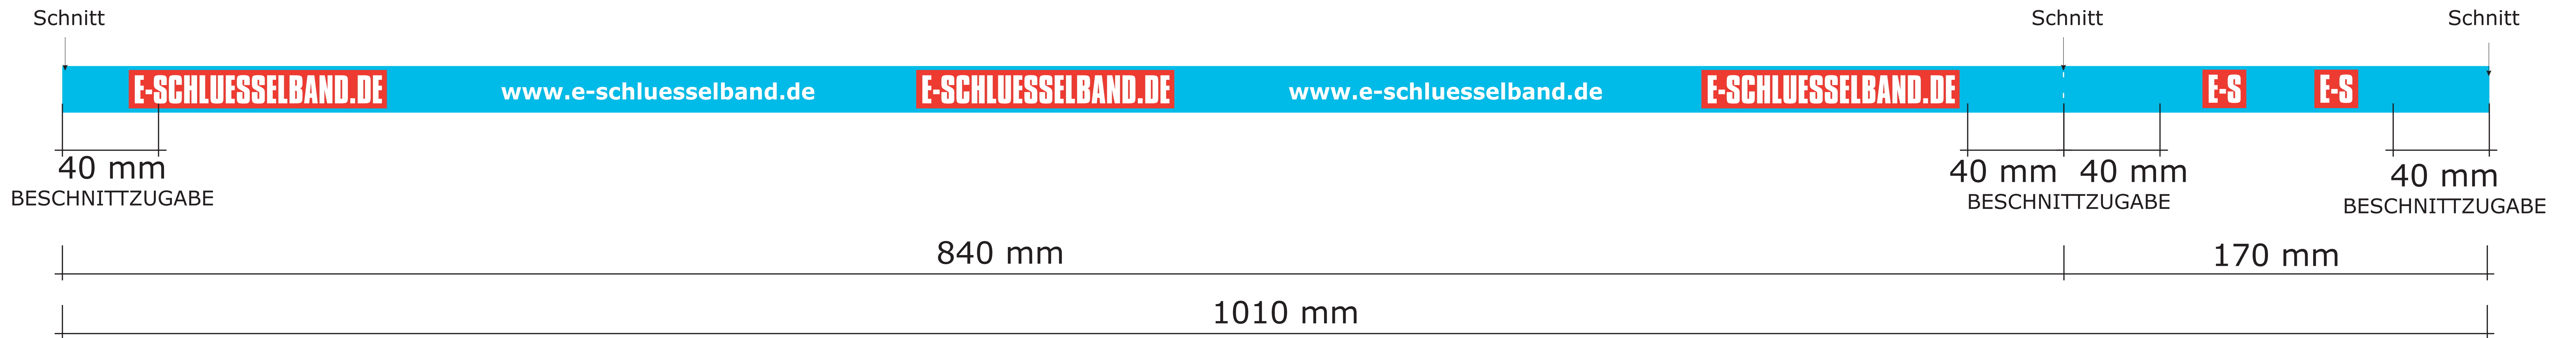

Farbig: Pantone Maching System

Pantone 165 CV

Pantone RED 032 CV

Pantone 306 CV

Vorderseite

Rückseite

Aus technischen Gründen ist es nicht möglich Vorder- und Rückseite passend gegenüber zu drucken.